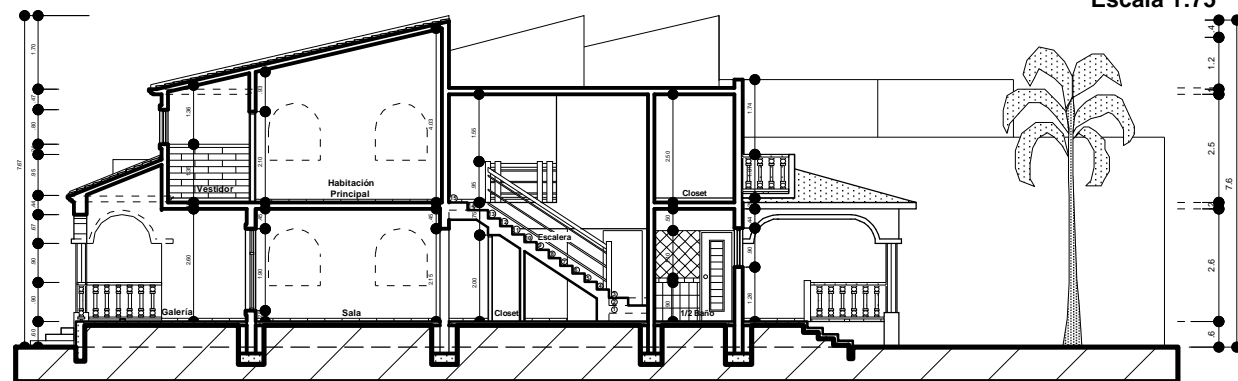

Elevación Frontal
Escala 1:75

Elevación Lateral Derecha
Escala 1:75

Elevación Lateral Izquierda
Escala 1:75

Elevación Posterior
Escala 1:75

Sección A - A'
Escala 1:75

 Arq. Omar Castillo Díaz-Alejo. Puerto Plata, Rep. Dom. Tels. 809-586-2233, 809-995-2830	Proyecto: Apartamentos.	Diseño Arquitectónico: Arq. Omar Castillo Díaz-Alejo. Codia 16703	Revisado Por: _____	
	Ubicación: Luperón Hills, Luperón.		Escala: Indicada Agosto del 2009.	
Propietario: Sr. Ted Pasquariello.				