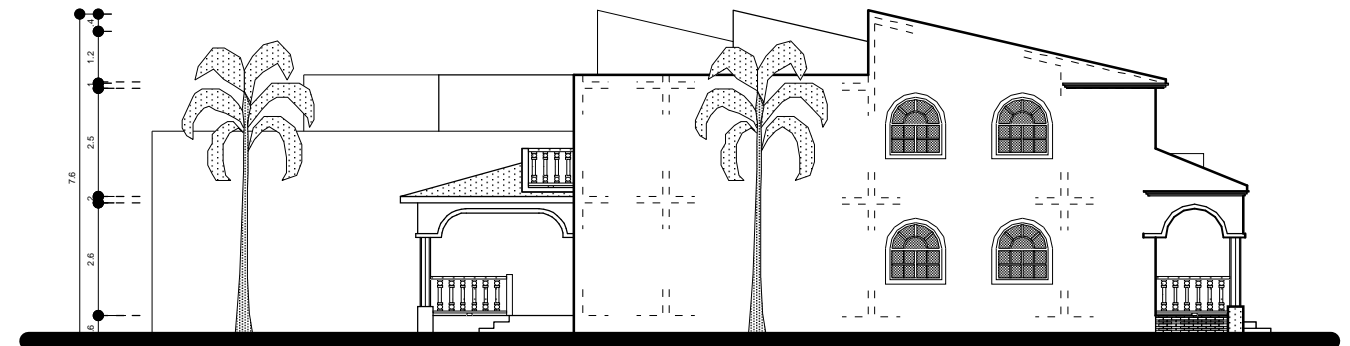

Elevación Frontal
Escala 1:75

Elevación Lateral Derecha
Escala 1:75

Elevación Lateral Izquierda
Escala 1:75

Elevación Posterior
Escala 1:75

Sección A - A'
Escala 1:75

 Arq. Omar Castillo Díaz-Alejo. Puerto Plata, Rep. Dom. Tels. 809-586-2233, 809-995-2830	Proyecto: Apartamentos.	Diseño Arquitectónico: Arq. Omar Castillo Díaz-Alejo. Codia 16703	Revisado Por: _____	
	Ubicación: Luperón Hills, Luperón.		Escala: Indicada Agosto del 2009.	
Propietario: Sr. Ted Pasquariello.				