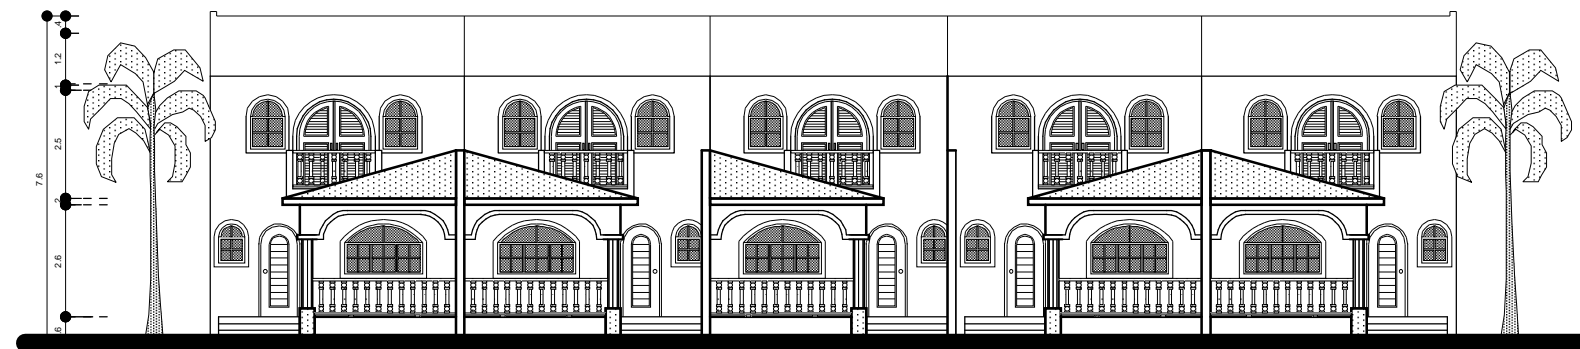

Elevación Frontal
Escala 1:75

Elevación Lateral Derecha
Escala 1:75

Elevación Lateral Izquierda
Escala 1:75

Elevación Posterior
Escala 1:75

Sección A - A'
Escala 1:75

 Arq. Omar Castillo Díaz-Alejo. Puerto Plata, Rep. Dom. Tels. 809-586-2233, 809-995-2830	Proyecto: Apartamentos.	Diseño Arquitectónico: Arq. Omar Castillo Díaz-Alejo. Codia 16703	Revisado Por: _____	
	Ubicación: Luperón Hills, Luperón.		Escala: Indicada Agosto del 2009.	
Propietario: Sr. Ted Pasquariello.				