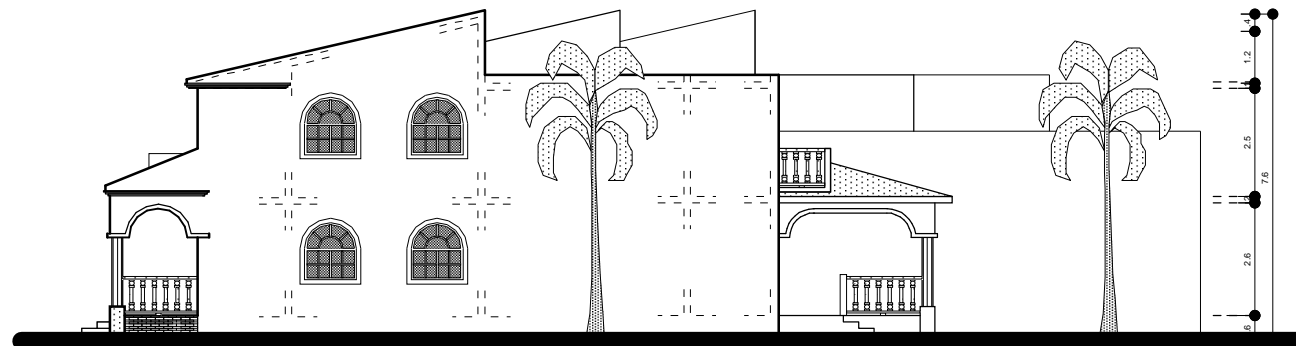

Elevación Frontal
Escala 1:75

Elevación Lateral Derecha
Escala 1:75

Elevación Lateral Izquierda
Escala 1:75

Elevación Posterior
Escala 1:75

Sección A - A'
Escala 1:75

 Arq. Omar Castillo Díaz-Alejo. Puerto Plata, Rep. Dom. Tels. 809-586-2233, 809-995-2830	Proyecto: Apartamentos.	Diseño Arquitectónico: Arq. Omar Castillo Díaz-Alejo. Codia 16703	Revisado Por: _____	
	Ubicación: Luperón Hills, Luperón.		Escala: Indicada Agosto del 2009.	
Propietario: Sr. Ted Pasquariello.				